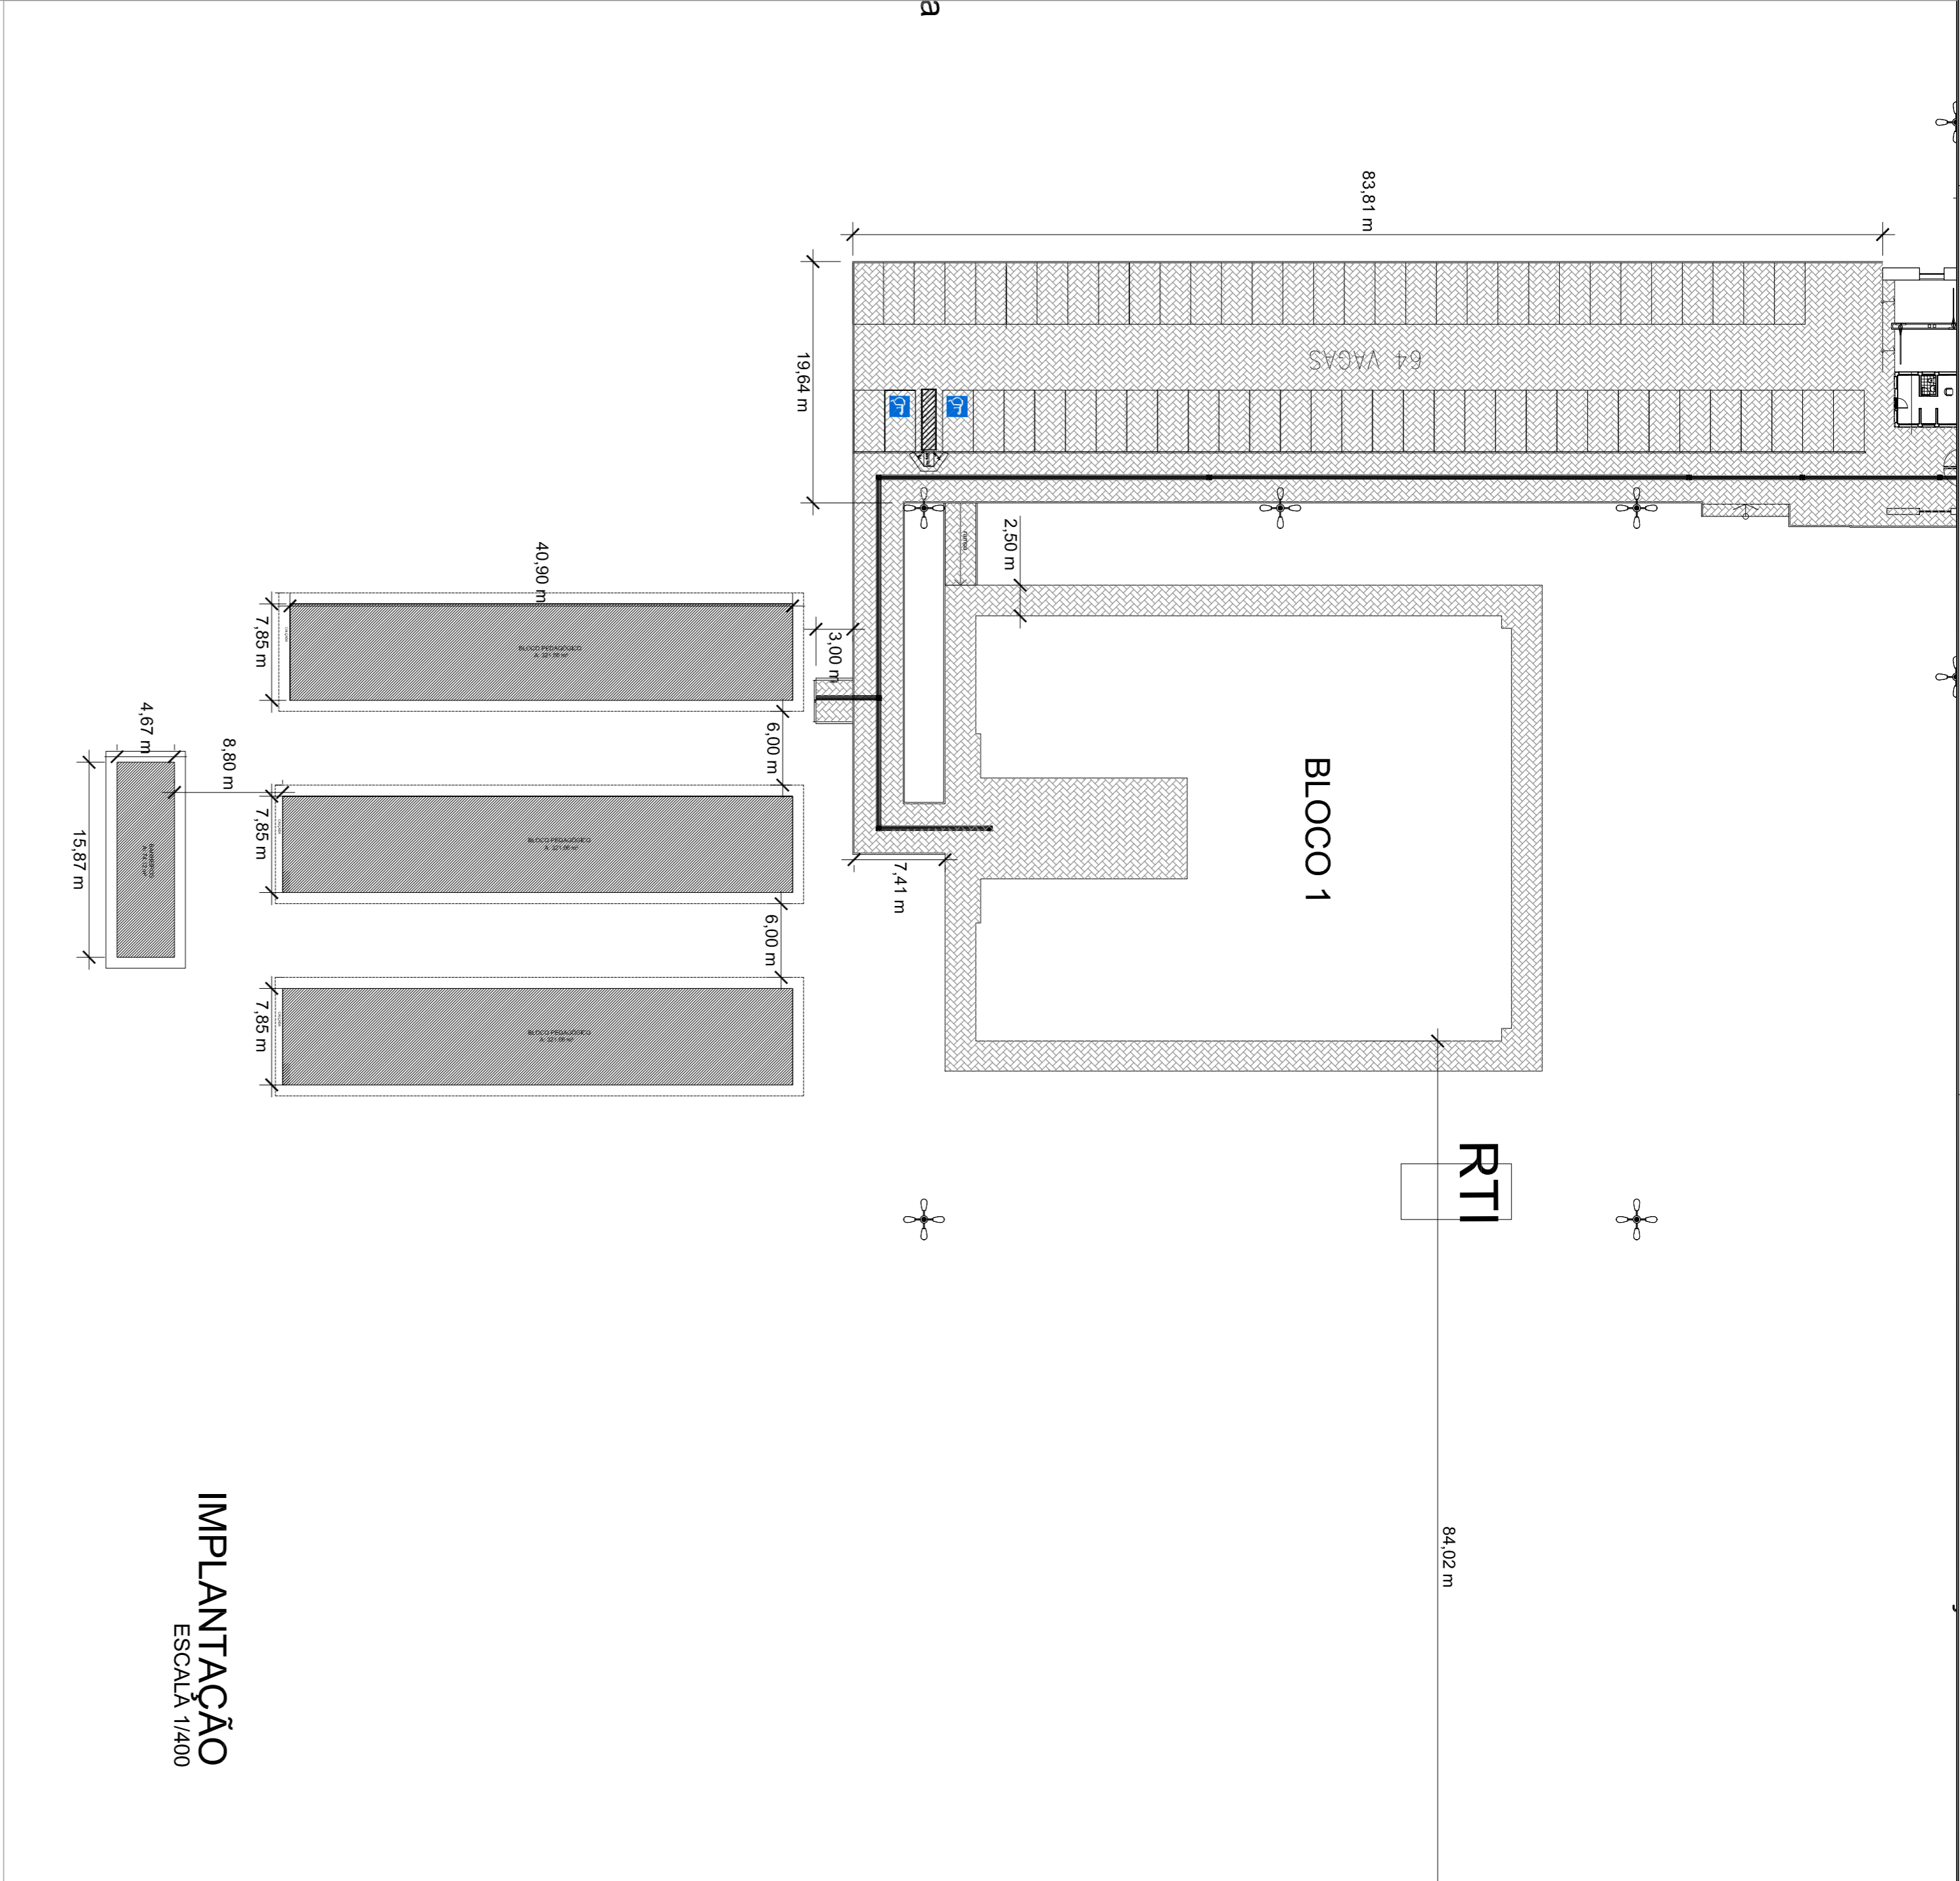

IMPLANTAÇÃO ESCALA 1/400

REVISÃO	DESCRIÇÃO	RESPONSÁVEL	APROVAÇÃO	DATA

INSTITUTO FEDERAL DE EDUCAÇÃO, CIÊNCIA E TECNOLOGIA
NÚCLEO DO SUL

CAMPUS VACARIA
Estrada Capão do Imbuí, s/nº
Distrito Industrial 3
VACARIAS

PROJETO ARQUITETÔNICO
LOCALIZAÇÃO

PROJETO:	DESA TIPOLOGIA DE CAMARGO	ARQUIVO:	
EXECUÇÃO:	Engenharia Civil - Curso 1906023	ESCALA:	INDICADA
PROPRIETÁRIO:	INSTITUTO FEDERAL DO RIO GRANDE DO SUL - ifrg.br	DESENHO:	TAYNE
		DATA:	30/06/2019
		FRANQUIA:	01/07