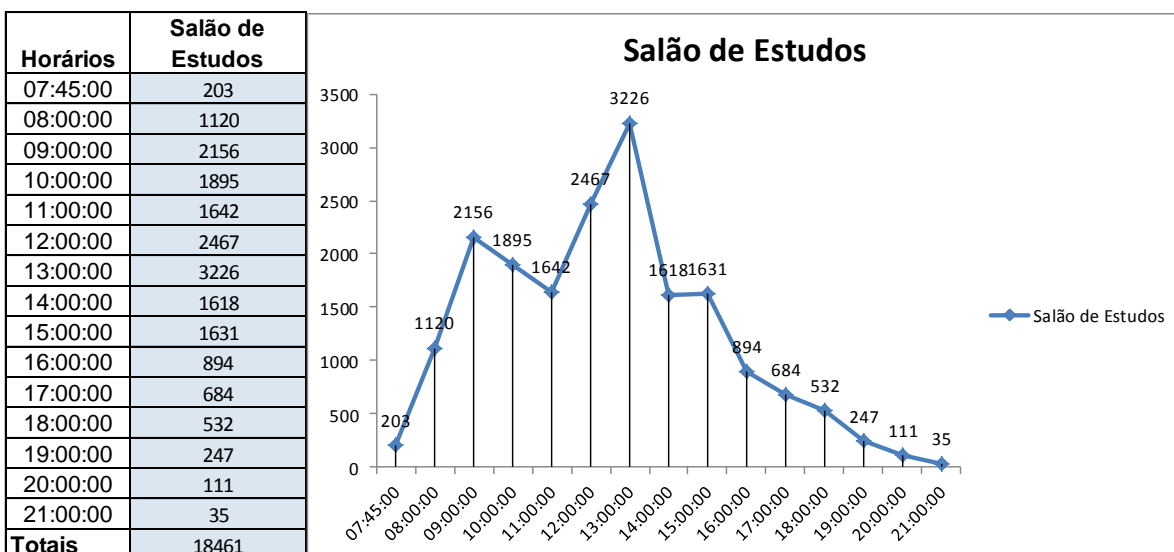

EMPRÉSTIMOS EFETUADOS NO 3º TRIMESTRE, POR HORÁRIO:

FONTE: (Sistema Pergamum, 2018)

DEVOLUÇÕES EFETUADAS NO 3º TRIMESTRE, POR HORÁRIO:

FONTE: (Sistema Pergamum, 2018)

UTILIZAÇÃO DO SALÃO DE ESTUDOS NO 3º TRIMESTRE, POR HORÁRIO:

FONTE: (Sistema Pergamum, 2018)