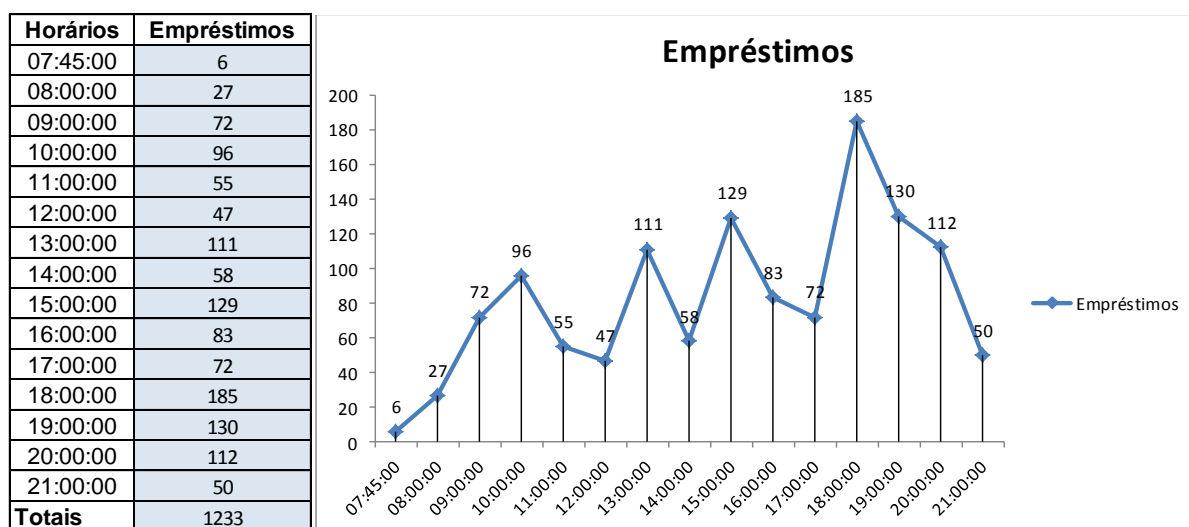

EMPRÉSTIMOS EFETUADOS NO 3º TRIMESTRE, POR HORÁRIO:

FONTE: (Sistema Pergamum, 2018)

DEVOLUÇÕES EFETUADAS NO 3º TRIMESTRE, POR HORÁRIO:

FONTE: (Sistema Pergamum, 2018)

UTILIZAÇÃO DO SALÃO DE ESTUDOS NO 3º TRIMESTRE, POR HORÁRIO: