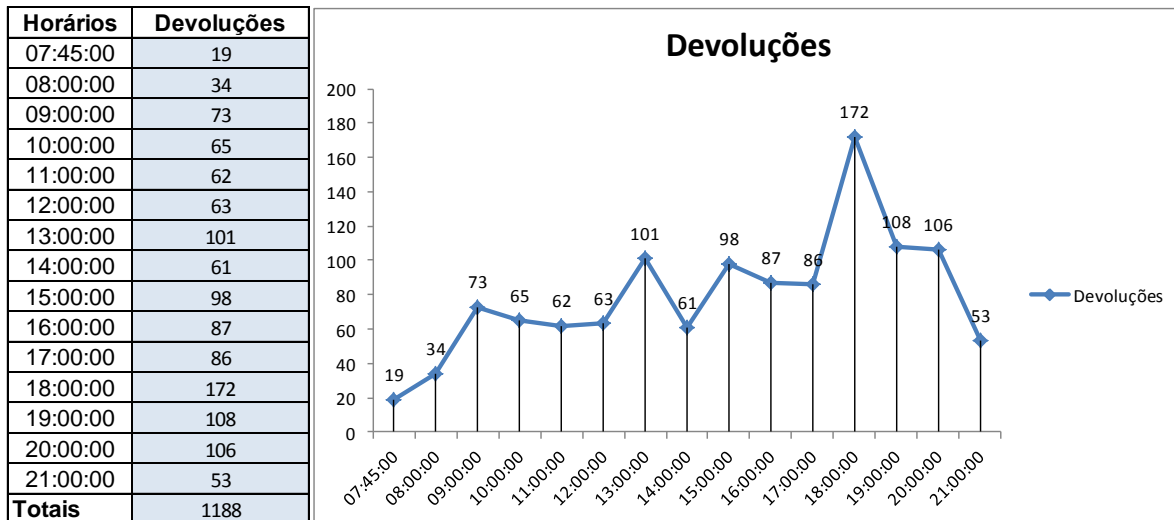

BOLETIM DE DADOS ESTATÍSTICOS DA BIBLIOTECA CAMPUS RIO GRANDE

Jul. / Set. de 2018

V.1

N.3

2018

Trimestral

Editorial

Josiane S. da Silva
Dóris Fraga Vargas

EMPRÉSTIMOS EFETUADOS NO 3º TRIMESTRE, POR HORÁRIO:

FONTE: (Sistema Pergamum, 2018)

DEVOLUÇÕES EFETUADAS NO 3º TRIMESTRE, POR HORÁRIO:

FONTE: (Sistema Pergamum, 2018)

UTILIZAÇÃO DO SALÃO DE ESTUDOS NO 3º TRIMESTRE, POR HORÁRIO:

FONTE: (Sistema Pergamum, 2018)