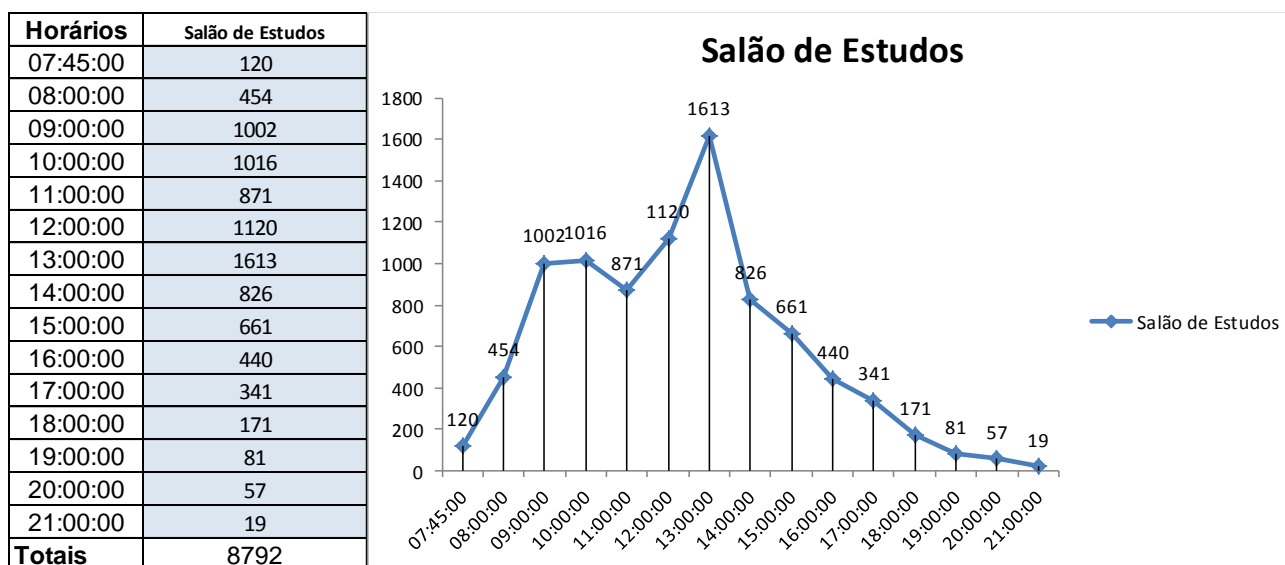

### EMPRÉSTIMOS EFETUADOS NO 1º TRIMESTRE, POR HORÁRIO:

FONTE: (Sistema Pergamum, 2018)

## DEVOLUÇÕES EFETUADAS NO 1º TRIMESTRE, POR HORÁRIO:

FONTE: (Sistema Pergamum, 2018)

## UTILIZAÇÃO DO SALÃO DE ESTUDOS NO 1º TRIMESTRE, POR HORÁRIO:

FONTE: (Sistema Pergamum, 2018)