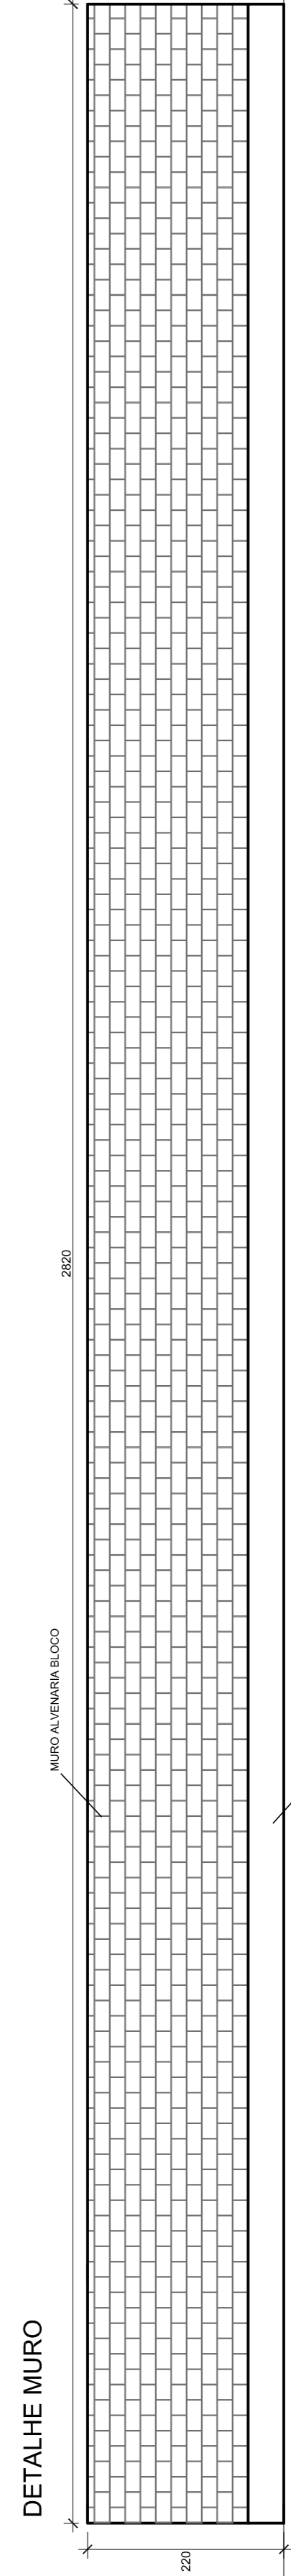

IMAGENS ILUSTRATIVAS DE TIPO DE MURO SEM ESCALA

EX. CANALETA TIPO U

ZOOM - SITUAÇÃO SEM ESCALA

DESENHOS MURO SEM ESCALA

REVISÃO	DESCRIÇÃO:	RESPONSÁVEL:	APROVAÇÃO:	DATA:
		CAMPUS ERECHIM Rua Osvaldo Cruz, 104 Bairro Três Vendas Erechim - RS		
QUADRA POLIESPORTIVA		OBRA: QUADRA POLIESPORTIVA CONTEÚDO: DETALHES MURO		
PROJETO:		ARQUIVO:		
EXECUÇÃO:		ESCALA: Indicação		
PROPRIETÁRIO:		DESENHO: T-type		
INSTITUTO FEDERAL DO RIO GRANDE DO SUL - ifpr.edu.br		DATA: AGO/2020		
INSTITUTO FEDERAL DO RIO GRANDE DO SUL - ifpr.edu.br		FRANCHA:		
INSTITUTO FEDERAL DO RIO GRANDE DO SUL - ifpr.edu.br		04		