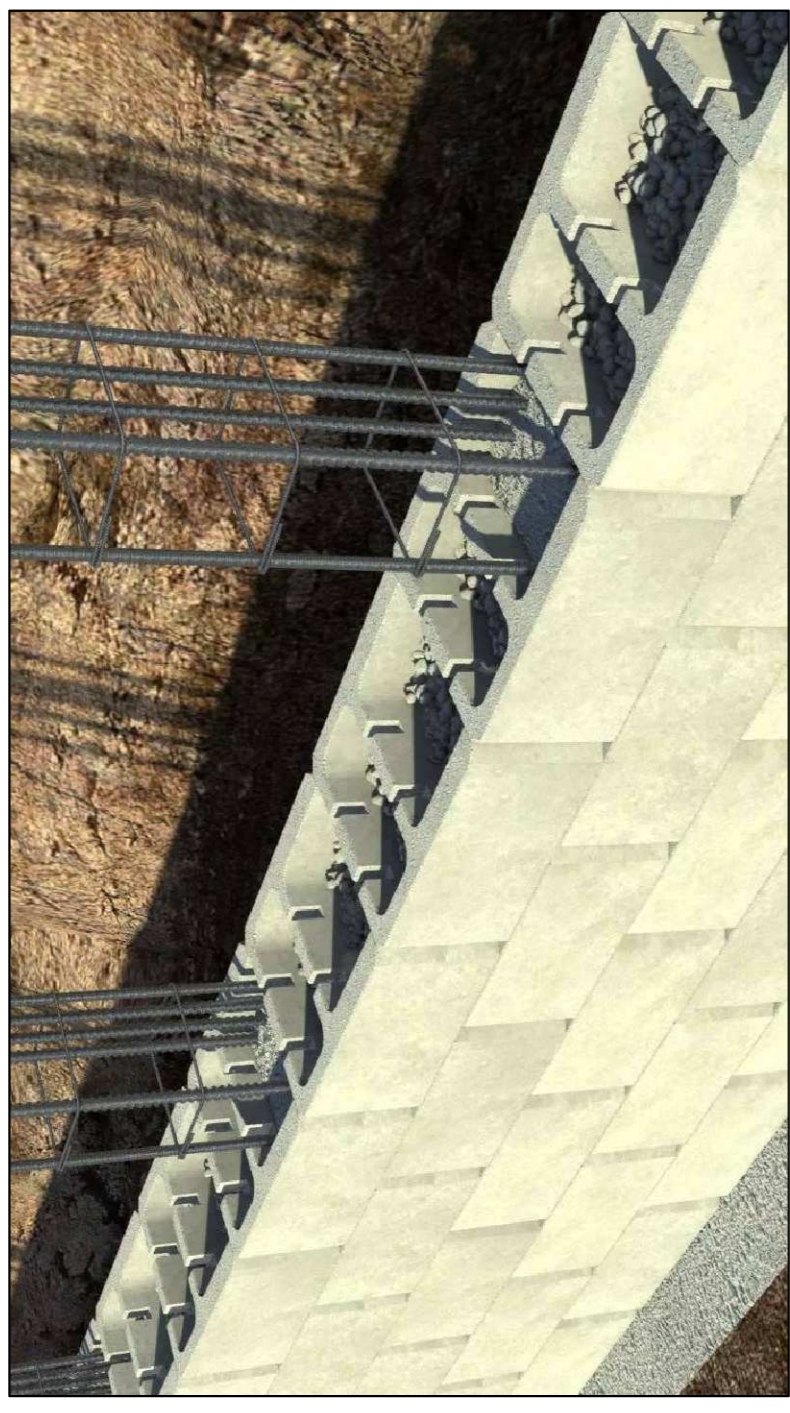

IMAGENS ILUSTRATIVAS DE TIPO DE MURO SEM ESCALA

EX. CANALETA TIPO U

ZOOM - SITUAÇÃO SEM ESCALA

DESENHOS MURO SEM ESCALA

REVISÃO	DESCRIÇÃO:	RESPONSÁVEL:	APROVAÇÃO:	DATA:
		CAMPUS ERECHIM Rua Osvaldo Cruz, 104 Bairro Três Vendas Erechim - RS		
QUADRA POLIESPORTIVA		OBRA: QUADRA POLIESPORTIVA CONTEÚDO: DETALHES MURO		
PROJETO:		ARQUIVO:		
EXECUÇÃO:		ESCALA: Indicação		
PROPRIETÁRIO:		DESENHO: T-type		
INSTITUTO FEDERAL DO RIO GRANDE DO SUL - ifpr.edu.br		DATA: AGO/2020		
INSTITUTO FEDERAL DO RIO GRANDE DO SUL - ifpr.edu.br		FRANCHA:		
INSTITUTO FEDERAL DO RIO GRANDE DO SUL - ifpr.edu.br		04		