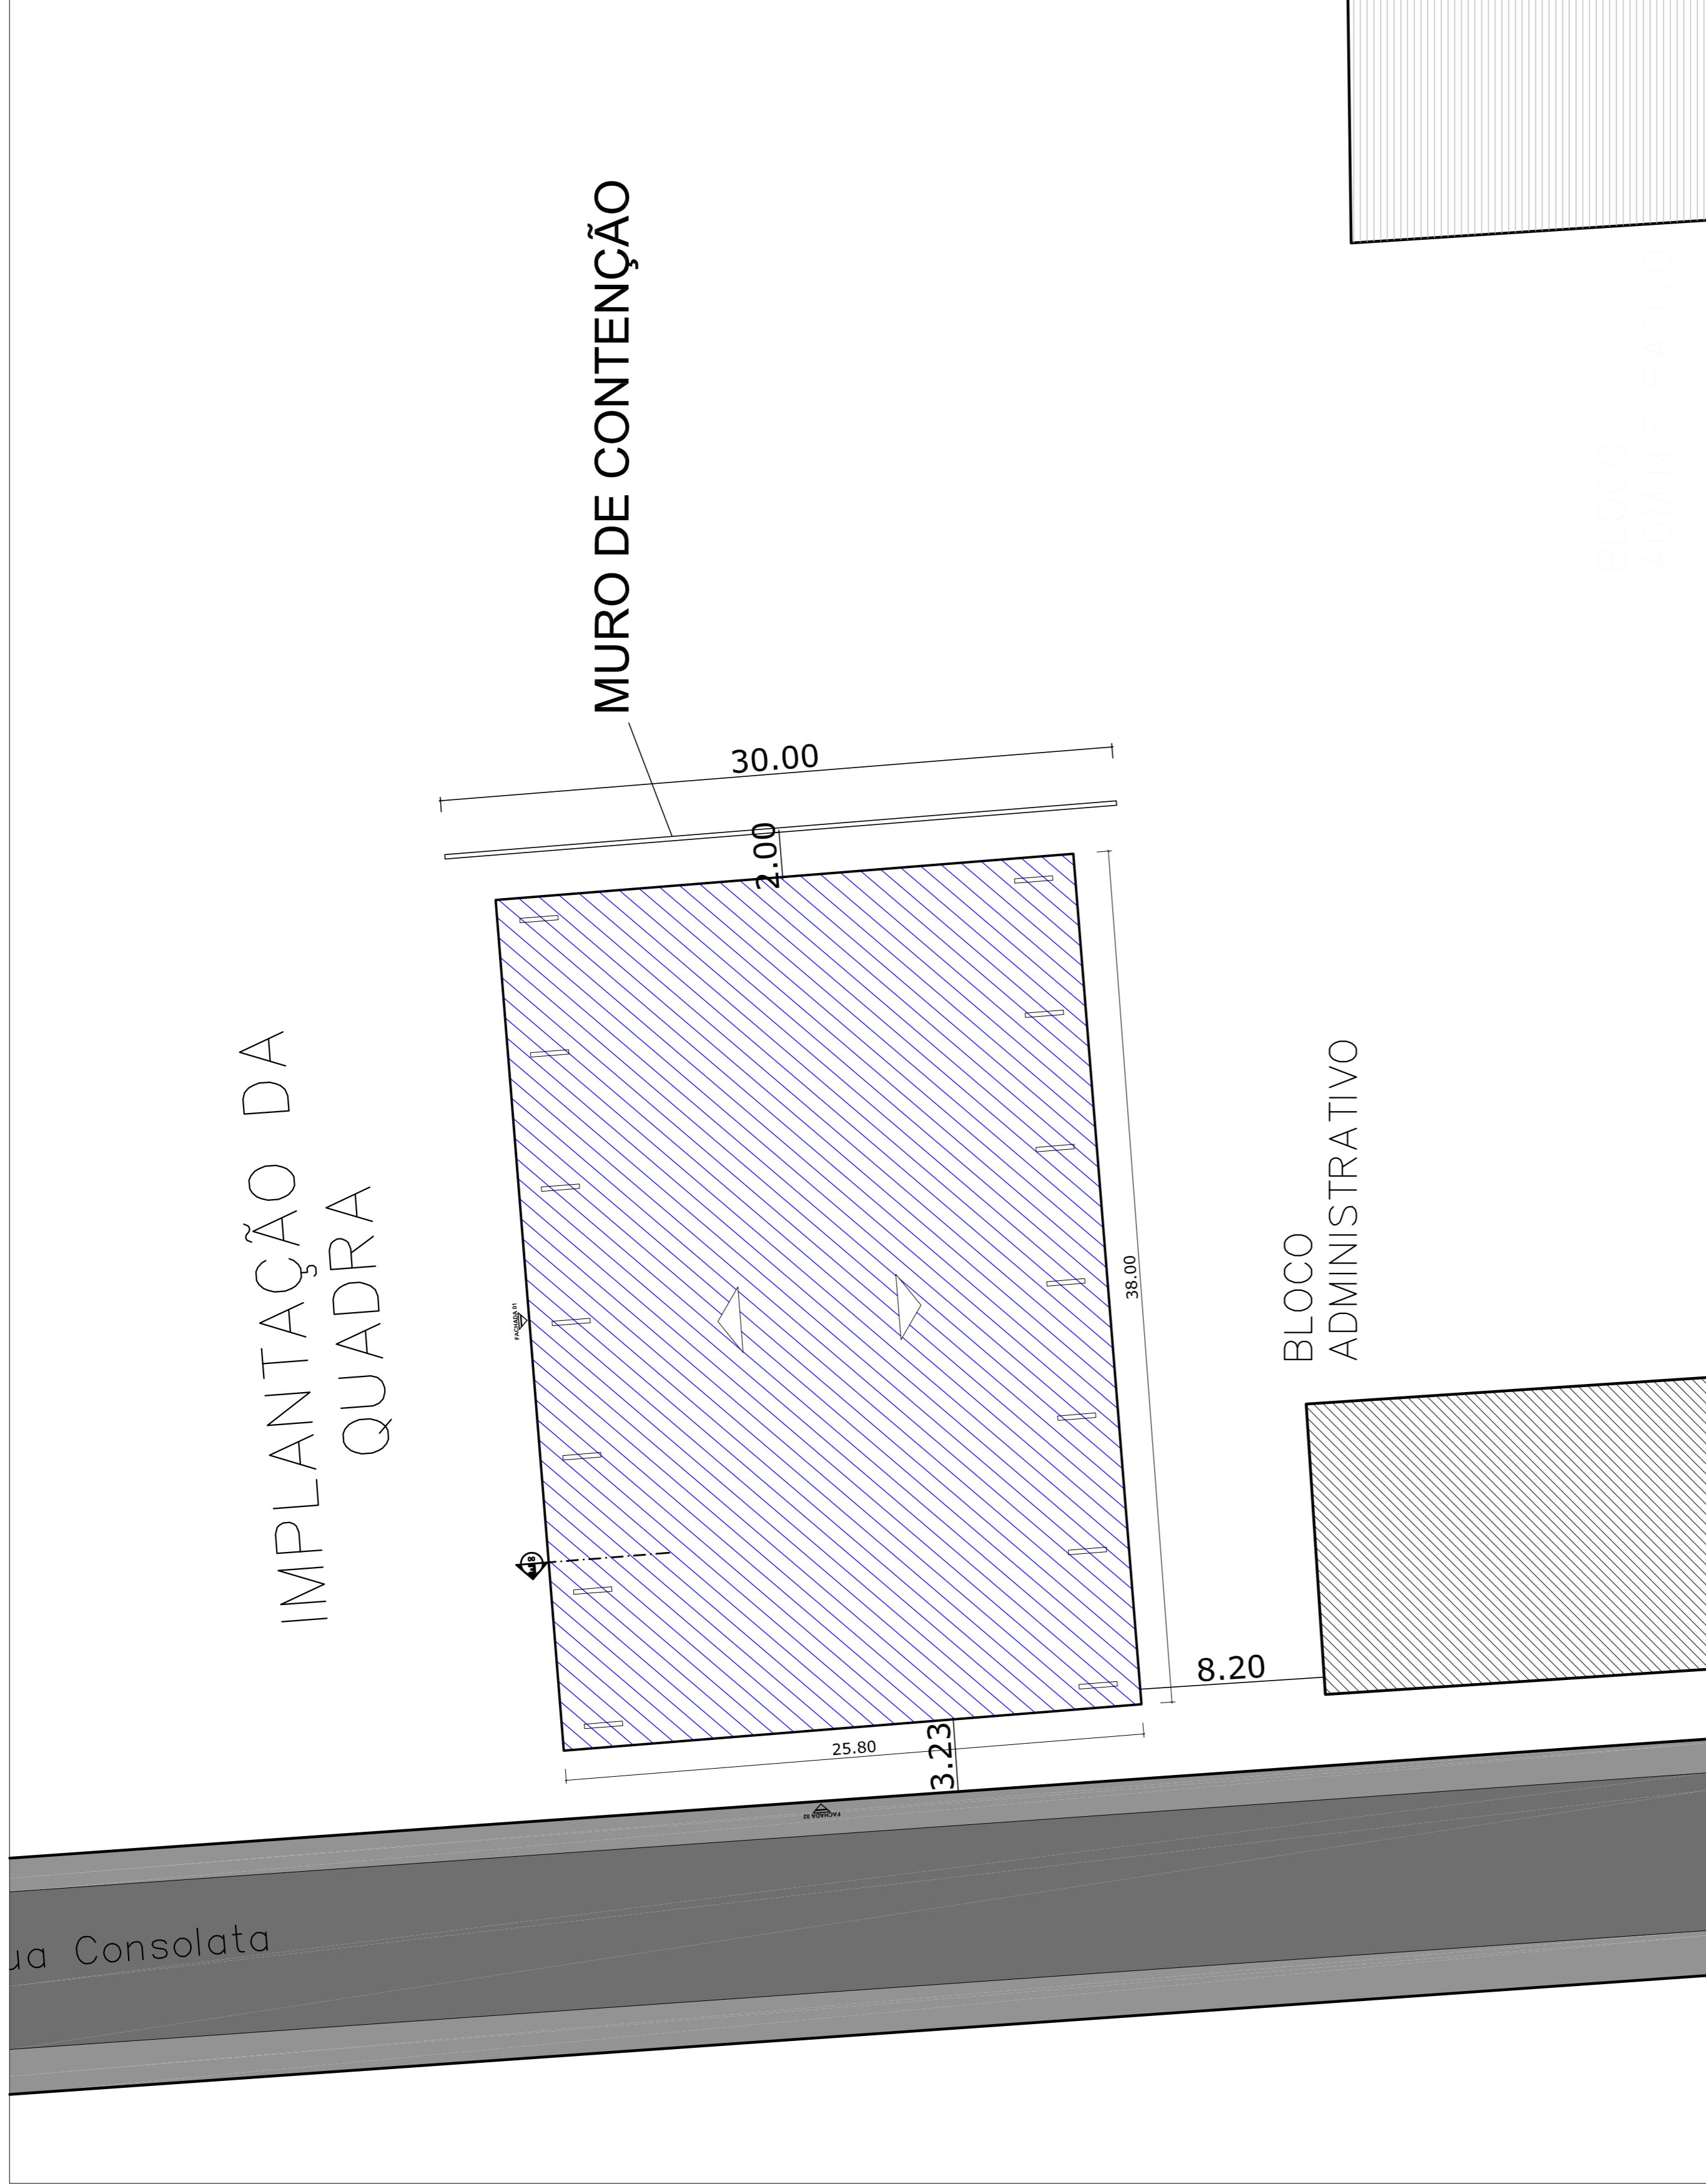

IMAGENS ILUSTRATIVAS DE TIPO DE MURO SEM ESCALA

EX. CANALETA TIPO U

ZOOM - SITUAÇÃO SEM ESCALA

DESENHOS MURO SEM ESCALA

REVISÃO	DESCRIÇÃO:	RESPONSÁVEL:	APROVAÇÃO:	DATA:
		CAMPUS ERECHIM Rua Osvaldo Cruz, 104 Bairro Três Vendas Erechim - RS		
QUADRA POLIESPORTIVA		OBRA: QUADRA POLIESPORTIVA CONTEÚDO: DETALHES MURO		
PROJETO:		ARQUIVO:		
EXECUÇÃO:		ESCALA: Indicação		
PROPRIETÁRIO:		DESENHO: T-type		
INSTITUTO FEDERAL DO RIO GRANDE DO SUL - ifpr.edu.br		DATA: AGO/2020		
INSTITUTO FEDERAL DO RIO GRANDE DO SUL - ifpr.edu.br		FRANCHA:		
INSTITUTO FEDERAL DO RIO GRANDE DO SUL - ifpr.edu.br		04		