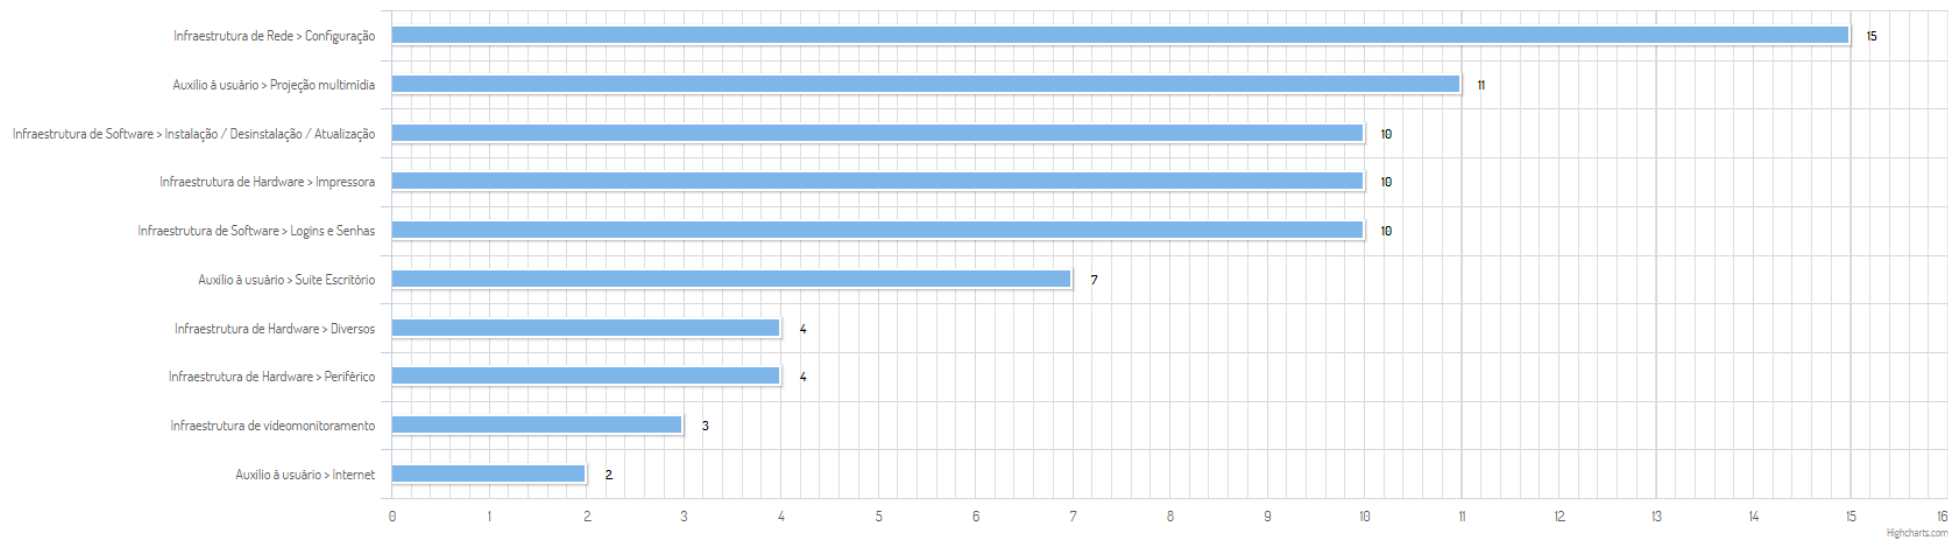

RELATÓRIO MENSAL DE ATENDIMENTOS DO SETOR **TECNOLOGIA DA INFORMAÇÃO** REGISTRADOS NO SISTEMA

MÊS DE REFERÊNCIA: ABRIL 2018

150 Chamados

CHAMADOS

TOP 10 - CHAMADOS POR CATEGORIA

Obs: Diferença no quantitativo de chamados devido a falta da categorização quando da abertura