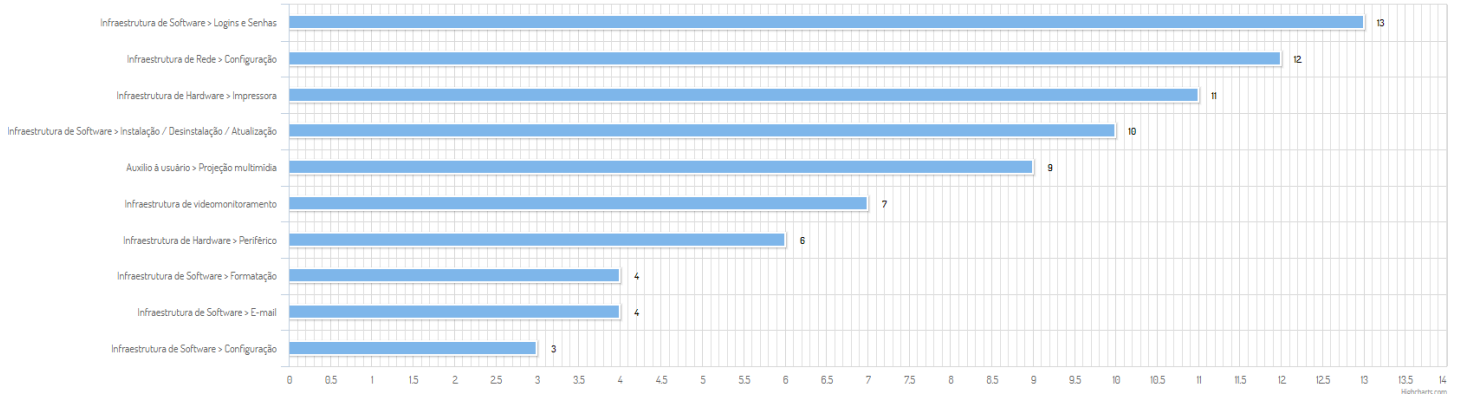

**TECNOLOGIA
DA INFORMAÇÃO**
Campus Erechim

SERVIÇO PÚBLICO FEDERAL
MINISTÉRIO DA EDUCAÇÃO
Secretaria de Educação Profissional e Tecnológica
Instituto Federal de Educação, Ciência e Tecnologia do Rio Grande do Sul
Campus Erechim

RELATÓRIO MENSAL DE ATENDIMENTOS DO SETOR **TECNOLOGIA DA INFORMAÇÃO** REGISTRADOS NO SISTEMA
MÊS DE REFERÊNCIA: MARÇO 2018

136 Chamados

Chamados por categoria

CHAMADOS POR STATUS