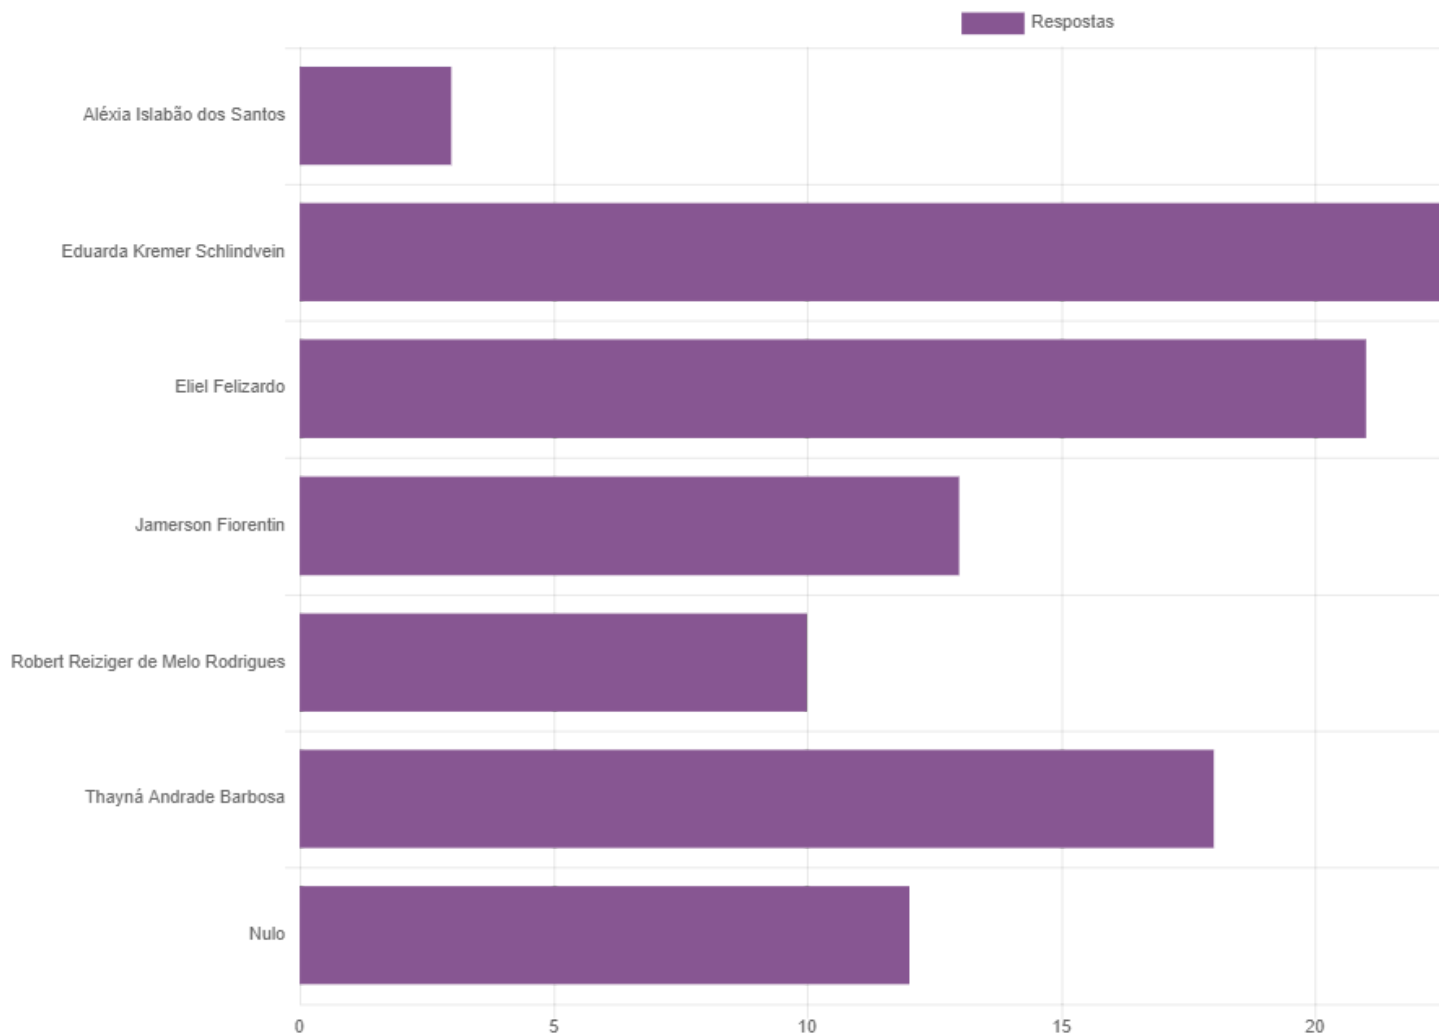

Respostas submetidas: 108

Questões: 1

Selecione UM dos candidatos abaixo:

[Ocultar dados do gráfico](#)

Respostas

Aléxia Islabão dos Santos

3 (2,78 %)

Eduarda Kremer Schlindvein	31 (28,70 %)
Eliel Felizardo	21 (19,44 %)
Jamerson Fiorentin	13 (12,04 %)
Robert Reiziger de Melo Rodrigues	10 (9,26 %)
Thayná Andrade Barbosa	18 (16,67 %)
Nulo	12 (11,11 %)